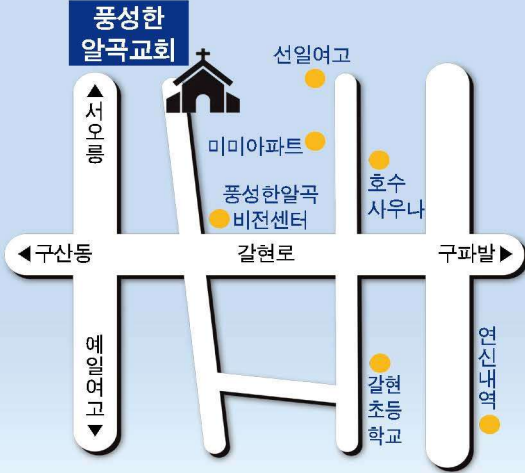

**전도후원금**

이수관\*박경자 정양수\*김희연 홍성찬\*이지현 김안웅\*최경화 김영걸\*손윤희 박상권\*권정애 정금혜

**꽃꽂이**

이승준\*구경희

- 국내선교지 : 대구신서교회(통합)/ 성민교회/ 서산석림사회복지관/ 아산행복한교회
- 기관선교지 : 기독교TV/ 극동방송/ 북한선교회/ GOOD TV
- 국외선교지 : 미국/ 캐나다/ 인도네시아/ 일본/ 홀사모/ 베트남(돔꾸이교회)/ 파라과이(영광교회)/  
태국(화야실신학교)

## 풍성한알곡교회는

1. 축제의 대예배
2. 셀 그룹의 섬김으로
3. 행복을 누리는 교회

건강한 가정, 건강한 교회, 건강한 세상을 꿈꾸며 복음으로 지역을 변화시키는 셀교회입니다.

## 오시는 길

- ◆ 주소  
서울특별시 은평구 갈현로27길 14(갈현동)
- ◆ 대중교통이용  
버스 753, 7613, 7722, 8774 갈현동 미미아파트 하차  
연신내역 6번 출구 은평06번 마을버스 호수사우나 하차